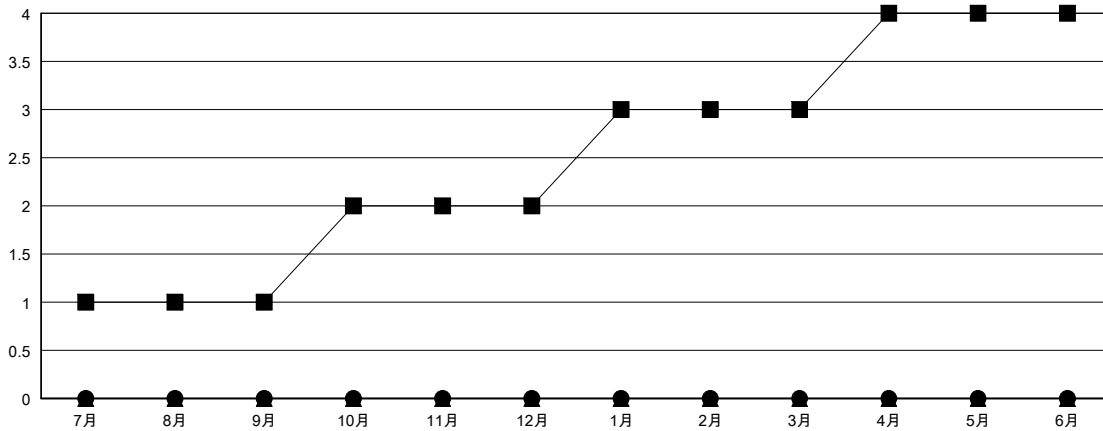

MONTHLY MEMBERSHIP PROGRESS REPORT

District 337 D

Results as of: 04/30/2018

GMT: MASAYOSHI MARUYAMA, YASUHISA NAKAMURA

地域 JAPAN

GMT会則地域

クラブ			
結果 : 2017-2018			
四半期	新クラブ目標	新クラブ	解散クラブ
7月/8月/9月	1	0	0
10月/11月/12月	1	0	0
1月/2月/3月	1	0	1
4月/5月/6月	1	0	0

名			
結果 : 2017-2018			
四半期	会員純増目標	会員増強実績	退会者(転籍を含む) 実際
7月/8月/9月	120	85	47
10月/11月/12月	120	42	43
1月/2月/3月	120	63	47
4月/5月/6月	120	21	14

新クラブ目標及び実績累計

会員目標及び実績累計

解散クラブ: 1	59 CLUBS OF 74 一名以上の新会員を登録	男女別 男性 2,015 (85.09%) 女性 353 (14.91%) 女性%年度目標: 30%
退会者 物故会員 8 クラブ解散 4 その他 139 合計 151	会員累計データを見るには、ここをクリック	世帯主/家族会員合計 347 国際会費半額の家族会員 189