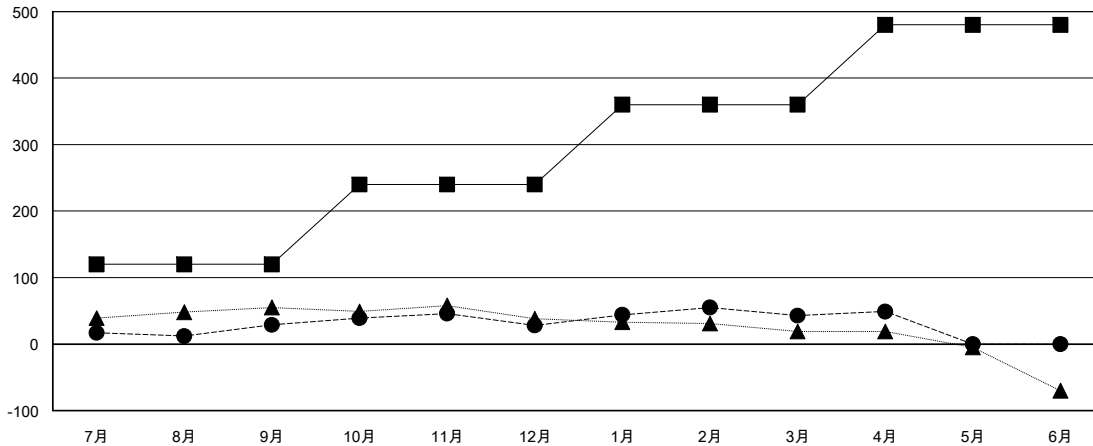

MONTHLY MEMBERSHIP PROGRESS REPORT

District 337 D

Results as of: 04/30/2018

GMT: MASAYOSHI MARUYAMA, YASUHISA NAKAMURA

地域 JAPAN

GMT会則地域

クラブ			
結果 : 2017-2018			
四半期	新クラブ目標	新クラブ	解散クラブ
7月/8月/9月	1	0	0
10月/11月/12月	1	0	0
1月/2月/3月	1	0	1
4月/5月/6月	1	0	0

名			
結果 : 2017-2018			
四半期	会員純増目標	会員増強実績	退会者(転籍を含む) 実際
7月/8月/9月	120	85	47
10月/11月/12月	120	42	43
1月/2月/3月	120	63	47
4月/5月/6月	120	21	14

新クラブ目標及び実績累計

会員目標及び実績累計

解散クラブ: 1	59 CLUBS OF 74 一名以上の新会員を登録	男女別 男性 2,015 (85.09%) 女性 353 (14.91%) 女性%年度目標: 30%
退会者 物故会員 8 クラブ解散 4 その他 139 合計 151	会員累計データを見るには、ここをクリック	世帯主/家族会員合計 347 国際会費半額の家族会員 189